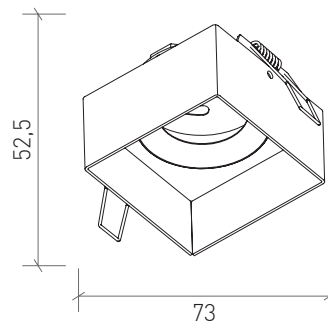

## Technical specifications

Dados técnicos

Wattage  
Potência

Max. 50W

Code  
Código

1080-102

## Symbology

Simbologia

105mm